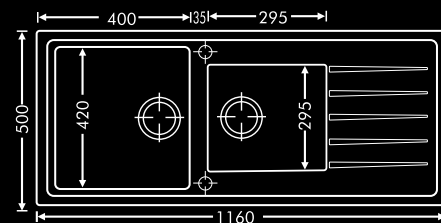

Granisil VIVALDI 1.5

jedno a půl dřez s odkapem pro oboustrannou montáž

- rozměry dřezu:** 50 x 100 x 20,5 cm (š x d x h)
- příslušenství:** 1x dálkově ovládaná výpušť se sítkem,
1x přímo ovládaná výpušť se sítkem, přepad,
instalační úchytky, sifon a komponenty
odpadního potrubí
- hmotnost:** 16 kg (19 kg vč. krabice)

Granisil VIVALDI 2.0

dvojdřez s odkapem pro oboustrannou montáž

- rozměry dřezu:** 50 x 116 x 20,5 cm (š x d x h)
- příslušenství:** 1x dálkově ovládaná výpusť se sítkem, 1x přímo ovládaná výpusť se sítkem, přepad, instalační úchytky, sifon a komponenty odpadního potrubí
- hmotnost:** 17 kg (20 kg vč. krabice)