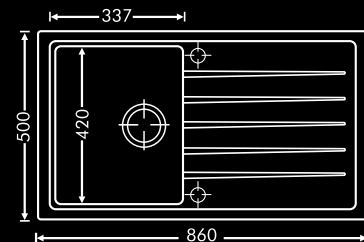

bílá
čistá

LAVA

černá
zrnitá

Granisil VIVALDI 1.0

jednodřez s odkapem pro oboustrannou montáž

- rozměry dřezu:** 50 x 86 x 20,5 cm (š x d x h)
příslušenství: 1x dálkově ovládaná výpust se sítkem, přepad, instalační úchytky, sifon a komponenty odpadního potrubí
hmotnost: 15 kg (17 kg vč. krabice)