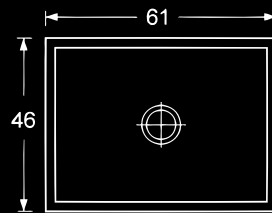

bílá
čistá

LAVA

černá
zrnitá

Granisil SALSA 1.1

jednodřez bez odkapu

- rozměry dřezu:** 46 x 61 x 20 cm (š x d x h)
příslušenství: 1x výpust se sítkem, instalační úchytky, sifon a komponenty odpadního potrubí
hmotnost: 10 kg (12 kg vč. krabice)