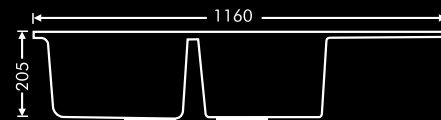

Granisil VIVALDI 2.0

dvojdřez s odkapem pro oboustrannou montáž

- rozměry dřezu:** 50 x 116 x 20,5 cm (š x d x h)
- příslušenství:** 1x dálkově ovládaná výpusť se sítkem, 1x přímo ovládaná výpusť se sítkem, přepad, instalační úchytky, sifon a komponenty odpadního potrubí
- hmotnost:** 17 kg (20 kg vč. krabice)