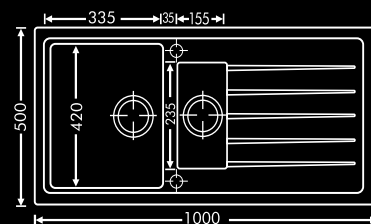

bílá
čistá

LAVA

černá
zrnitá

Granisil VIVALDI 1.0

jednodřez s odkapem pro oboustrannou montáž

- rozměry dřezu:** 50 x 86 x 20,5 cm (š x d x h)
příslušenství: 1x dálkově ovládaná výpust se sítkem, přepad, instalační úchytky, sifon a komponenty odpadního potrubí
hmotnost: 15 kg (17 kg vč. krabice)

Granisil VIVALDI 1.5

jedno a půl dřez s odkapem pro oboustrannou montáž

- rozměry dřezu:** 50 x 100 x 20,5 cm (š x d x h)
- příslušenství:** 1x dálkově ovládaná výpušť se sítkem,
1x přímo ovládaná výpušť se sítkem, přepad,
instalační úchytky, sifon a komponenty
odpadního potrubí
- hmotnost:** 16 kg (19 kg vč. krabice)

Granisil VIVALDI 2.0

dvojdřez s odkapem pro oboustrannou montáž

- rozměry dřezu:** 50 x 116 x 20,5 cm (š x d x h)
- příslušenství:** 1x dálkově ovládaná výpusť se sítkem, 1x přímo ovládaná výpusť se sítkem, přepad, instalační úchytky, sifon a komponenty odpadního potrubí
- hmotnost:** 17 kg (20 kg vč. krabice)