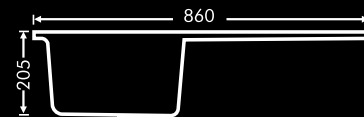

bílá
čistá

LAVA

černá
zrnitá

Granisil VIVALDI 1.0

jednodřez s odkapem pro oboustrannou montáž

- rozměry dřezu:** 50 x 86 x 20,5 cm (š x d x h)
příslušenství: 1x dálkově ovládaná výpust se sítkem, přepad, instalační úchytky, sifon a komponenty odpadního potrubí
hmotnost: 15 kg (17 kg vč. krabice)