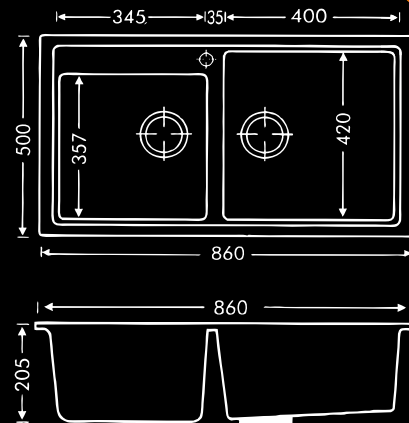

Granisil VIVALDI 1.5

jedno a půl dřez s odkapem pro oboustrannou montáž

- rozměry dřezu:** 50 x 100 x 20,5 cm (š x d x h)
- příslušenství:** 1x dálkově ovládaná výpušť se sítkem,
1x přímo ovládaná výpušť se sítkem, přepad,
instalační úchytky, sifon a komponenty
odpadního potrubí
- hmotnost:** 16 kg (19 kg vč. krabice)

Granisil VIVALDI 2.0

dvojdřez s odkapem pro oboustrannou montáž

- rozměry dřezu:** 50 x 116 x 20,5 cm (š x d x h)
- příslušenství:** 1x dálkově ovládaná výpusť se sítkem, 1x přímo ovládaná výpusť se sítkem, přepad, instalační úchytky, sifon a komponenty odpadního potrubí
- hmotnost:** 17 kg (20 kg vč. krabice)

Granisil VIVALDI 2.2

dvojdřez bez odkapu

- rozměry dřezu:** 50 x 86 x 20 cm (š x d x h)
příslušenství: 2x výpusť (1x dálkově ovládaná) se sítkem, přepad, instalační úchytky, sifon a komponenty odpadního potrubí
hmotnost: 17 kg (20 kg včetně krabice)