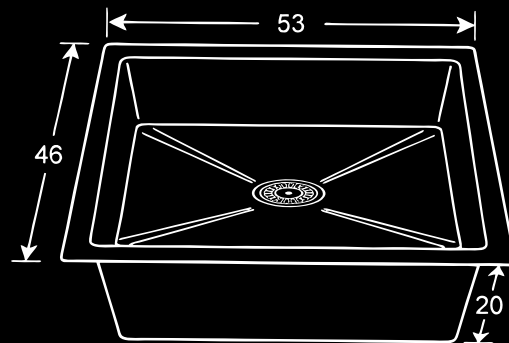

Granisil SALSA 1.0

jednodřez bez odkapu

- rozměry dřezu:** 45,5 x 53 x 20 cm (š x d x h)
příslušenství: 1x výpusť se sítkem, instalační úchytky, sifon a komponenty odpadního potrubí
hmotnost: 8 kg (10 kg vč. krabice)

bílá
čistá

LAVA

černá
zrnitá

Granisil SALSA 1.1

jednodřez bez odkapu

- rozměry dřezu:** 46 x 61 x 20 cm (š x d x h)
příslušenství: 1x výpust se sítkem, instalační úchytky, sifon a komponenty odpadního potrubí
hmotnost: 10 kg (12 kg vč. krabice)